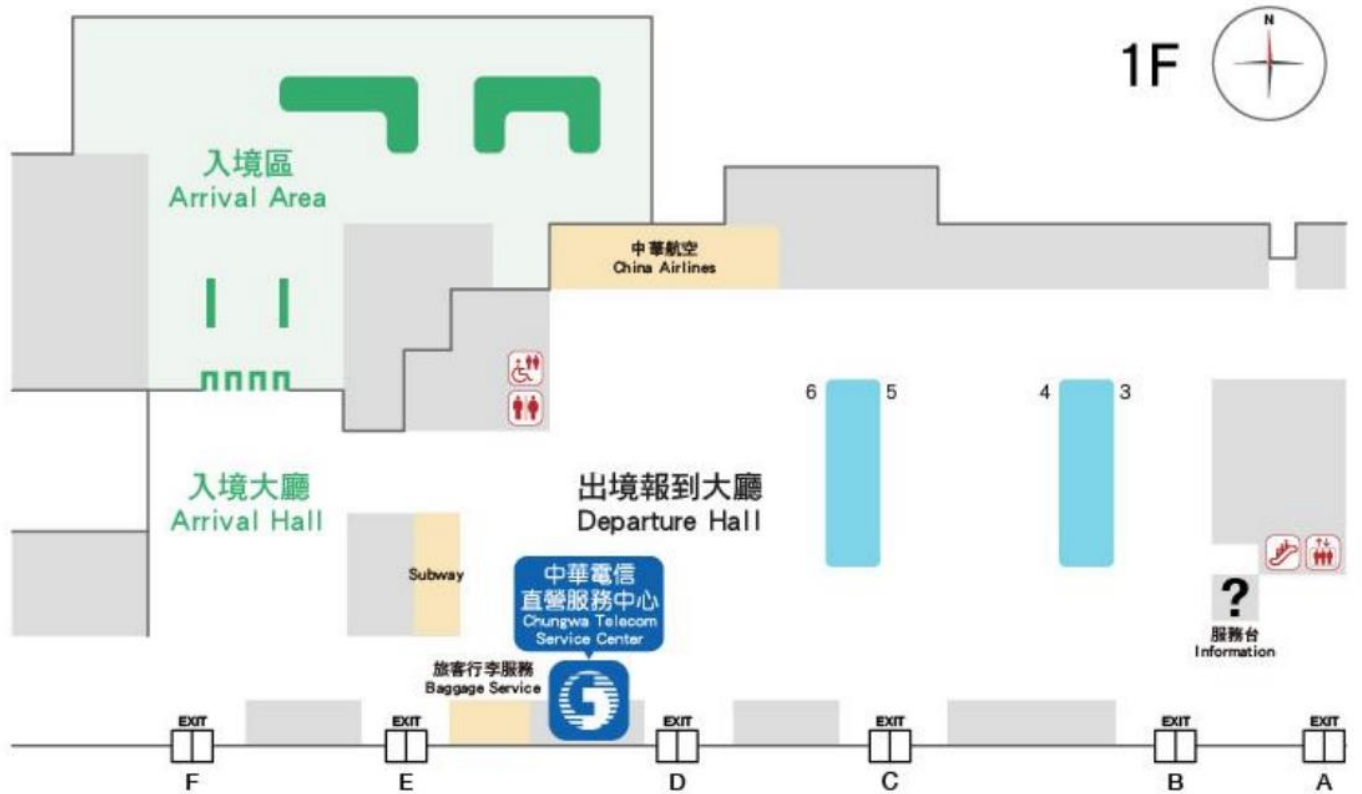

【購買地點】

中華電信桃園機場服務中心 (第二航廈出境)

地址：桃園市大園區航站南路 9 號

服務時間：週一至週日 7：00~19：00

中華電信桃園機場服務中心 (第一航廈出境)

地址：桃園市大園區航站南路 15 號

服務時間：週一至週日 8：00~22：00

中華電信台北松山機場服務中心

地址：台北市松山區敦化北路 340 之 9 號

服務時間：週一至週日 07:00-23:00

中華電信台中機場服務中心

地址：臺中市沙鹿區中航路一段 168 號

服務時間：週一至週日 10:00-22:00

中華電信高雄小港機場服務中心
地址：高雄市小港區中山四路 2 號
服務時間：週一至週日 08:00-20:00