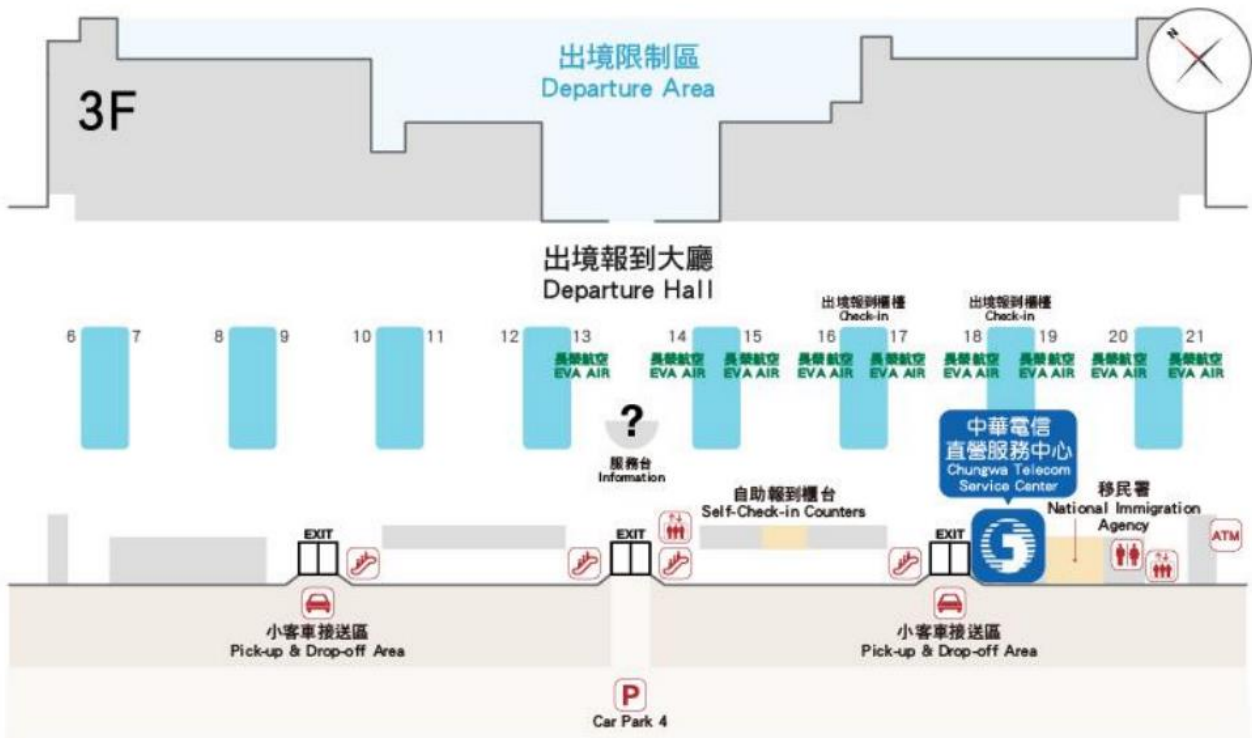

【購買地點】

中華電信桃園機場服務中心 (第二航廈出境)

地址：桃園市大園區航站南路 9 號

服務時間：週一至週日 7：00~19：00

中華電信桃園機場服務中心 (第一航廈出境)

地址：桃園市大園區航站南路 15 號

服務時間：週一至週日 8：00~22：00

中華電信台北松山機場服務中心

地址：台北市松山區敦化北路 340 之 9 號

服務時間：週一至週日 07:00-23:00

中華電信台中機場服務中心

地址：臺中市沙鹿區中航路一段 168 號

服務時間：週一至週日 10:00-22:00

中華電信高雄小港機場服務中心
地址：高雄市小港區中山四路 2 號
服務時間：週一至週日 08:00-20:00